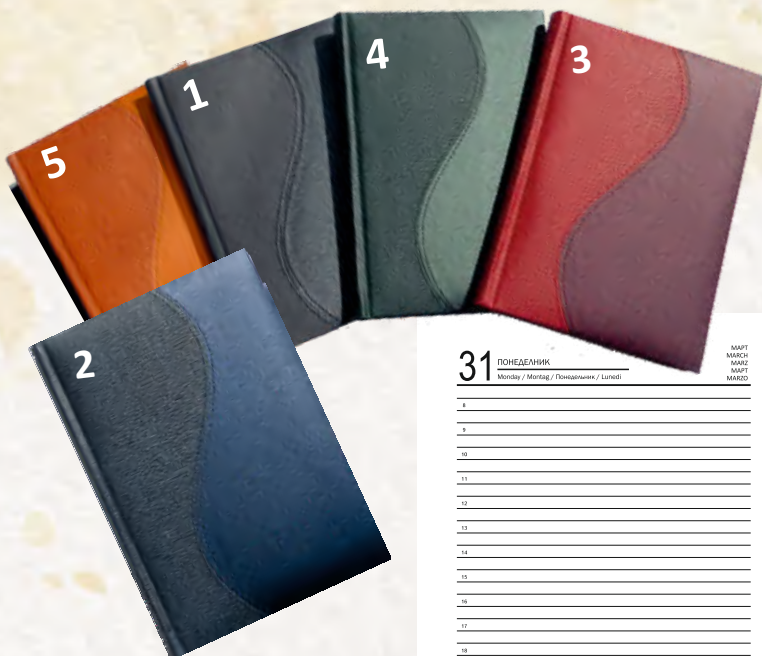

3. Календар-бележник - книговинил САТЕН С МЯСТО ЗА ХИМИКАЛ

ТЯЛО:

- 12 коли БЕЗ ДАТИ
 - 21 коли БЕЗ ДАТИ
 - 21 коли С ДАТИ всеки ден
- /16 информ. страници/

- | | |
|-----------|-----------|
| 3.1 ЧЕРЕН | 3.2 СИН |
| 3.3 БОРДО | 3.4 ЗЕЛЕН |