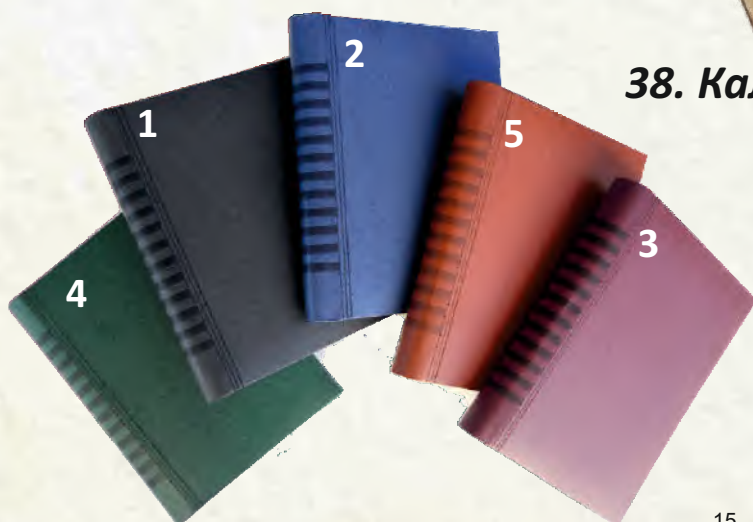

Календар - бележник формат 120/170мм

35. Календар-бележник - книговинил САТЕН

ТЯЛО - 12 коли, БЕЗ ДАТИ

/16 информ. страници/

- 35.1 ЧЕРЕН
- 35.2 СИН
- 35.3 БОРДО
- 35.4 ЗЕЛЕН
- 35.5 СРЕБРО
- 35.6 КАФЯВ

36. Календар-бележник СЕЛЕНА

ТЯЛО - 12 коли, БЕЗ ДАТИ /16 информ. страници/

- 36.1 ЧЕРЕН
- 36.2 СИН
- 36.3 БОРДО
- 36.4 ЗЕЛЕН
- 36.5 КАФЯВ

37. Календар-бележник С РЕКЛАМА НА КЛИЕНТА

ТЯЛО - 12 коли, БЕЗ ДАТИ

/16 информ. страници/

- Графичният дизайн е на клиента
- Ламинат - мат, гланц

38. Календар-бележник - ЕКО кожа

ТЯЛО - 21 коли, БЕЗ ДАТИ, ШИТО

/16 информ. страници/

- 38.1 ЧЕРЕН
- 38.2 СИН
- 38.3 БОРДО
- 38.4 ЗЕЛЕН
- 38.5 КАФЯВ