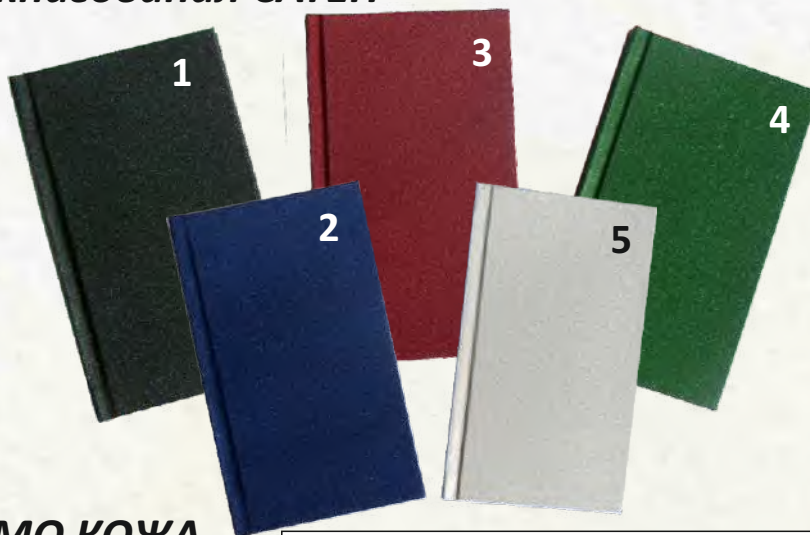

Календар - бележник формат 90/160мм
форзац бял

40. Календар-бележник - книговинил САТЕН

ТЯЛО - С ДАТИ, седмичник

- 40.1 ЧЕРЕН
- 40.2 СИН
- 40.3 БОРДО
- 40.4 ЗЕЛЕН
- 40.5 СРЕБРО