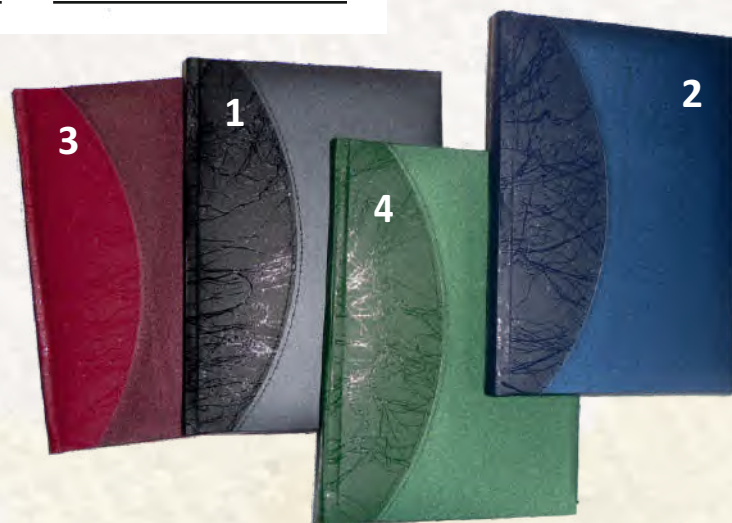

4. Календар-бележник СЕЛЕНА

ТЯЛО:

- 12 коли БЕЗ ДАТИ
- 21 коли БЕЗ ДАТИ
- 21 коли С ДАТИ всеки ден
- /16 информ. страници/

- 4.1 ЧЕРЕН
- 4.2 СИН
- 4.3 БОРДО
- 4.4 ЗЕЛЕН
- 4.5 КАФЯВ

5. Календар-бележник ДИАНА

ТЯЛО:

- 12 коли БЕЗ ДАТИ
- 21 коли БЕЗ ДАТИ
- 21 коли С ДАТИ всеки ден
- /16 информ. страници/

- 5.1 ЧЕРЕН   5.2 СИН
- 5.3 БОРДО   5.4 ЗЕЛЕН

6. Календар-бележник С РЕКЛАМА НА КЛИЕНТА/ламинат/

ТЯЛО:

- 12 коли - БЕЗ ДАТИ
- 21 коли БЕЗ ДАТИ
- 21 коли С ДАТИ всеки ден
- /16 информ. страници/

Графичният дизайн е на клиента.

Ламинат - мат, гланц

Възможност за селектиран лак

Възможен вариант е ластик