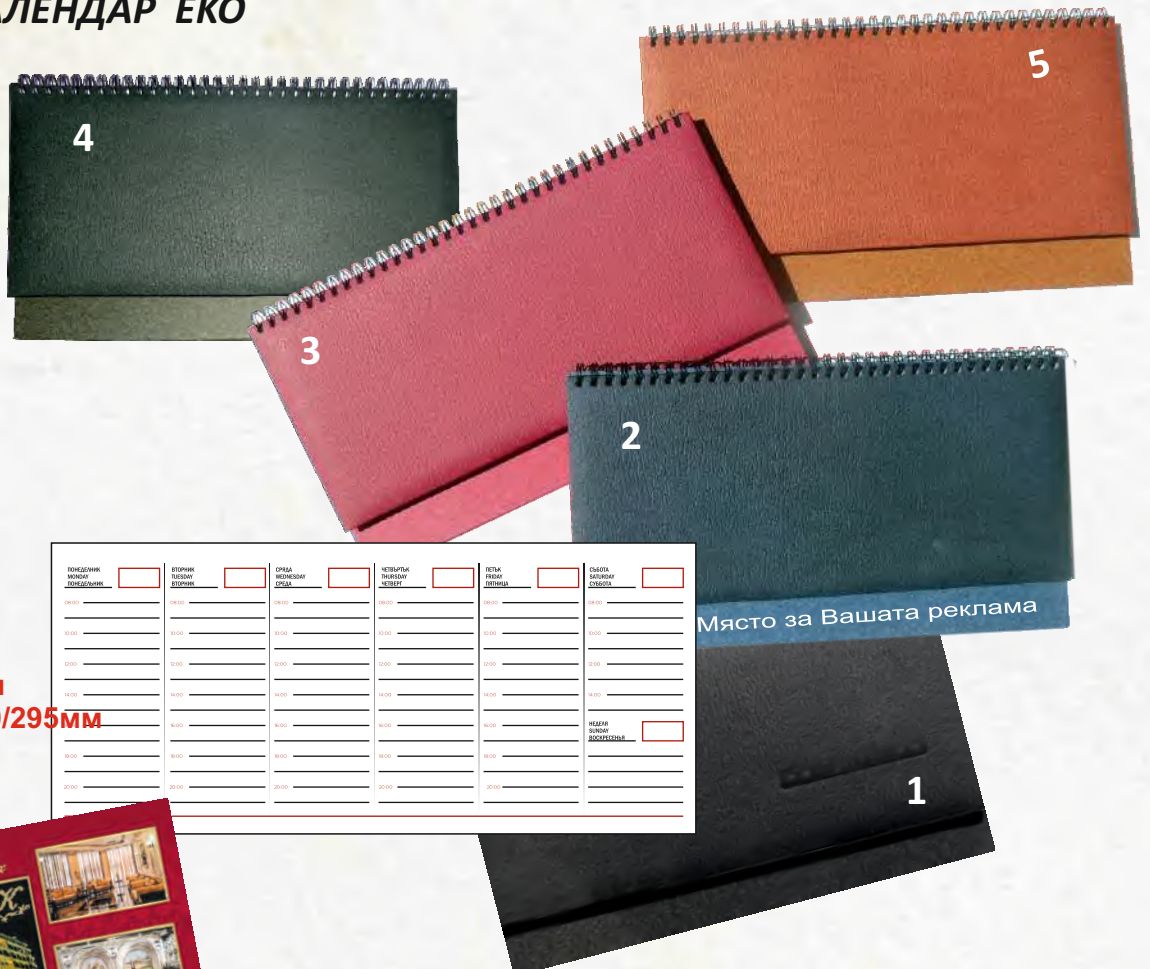

51. НАСТОЛЕН КАЛЕНДАР ЕКО

ТЯЛО:

- БЕЗ ДАТИ
- С ДАТИ

- 51.1 ЧЕРЕН
- 51.2 СИН
- 51.3 БОРДО
- 51.4 ЗЕЛЕН
- 51.5 КАФЯВ

Размери:
Тяло: 135/292мм
Подложка: 168/295мм
Място за реклама: 30/295мм

52. Настолен календар С РЕКЛАМА НА КЛИЕНТА

ТЯЛО:
- БЕЗ ДАТИ
- С ДАТИ

- 52.1 ЛАМИНАТ- картон
- 52.2 ЛАМИНАТ - каширана корица с дунапрен