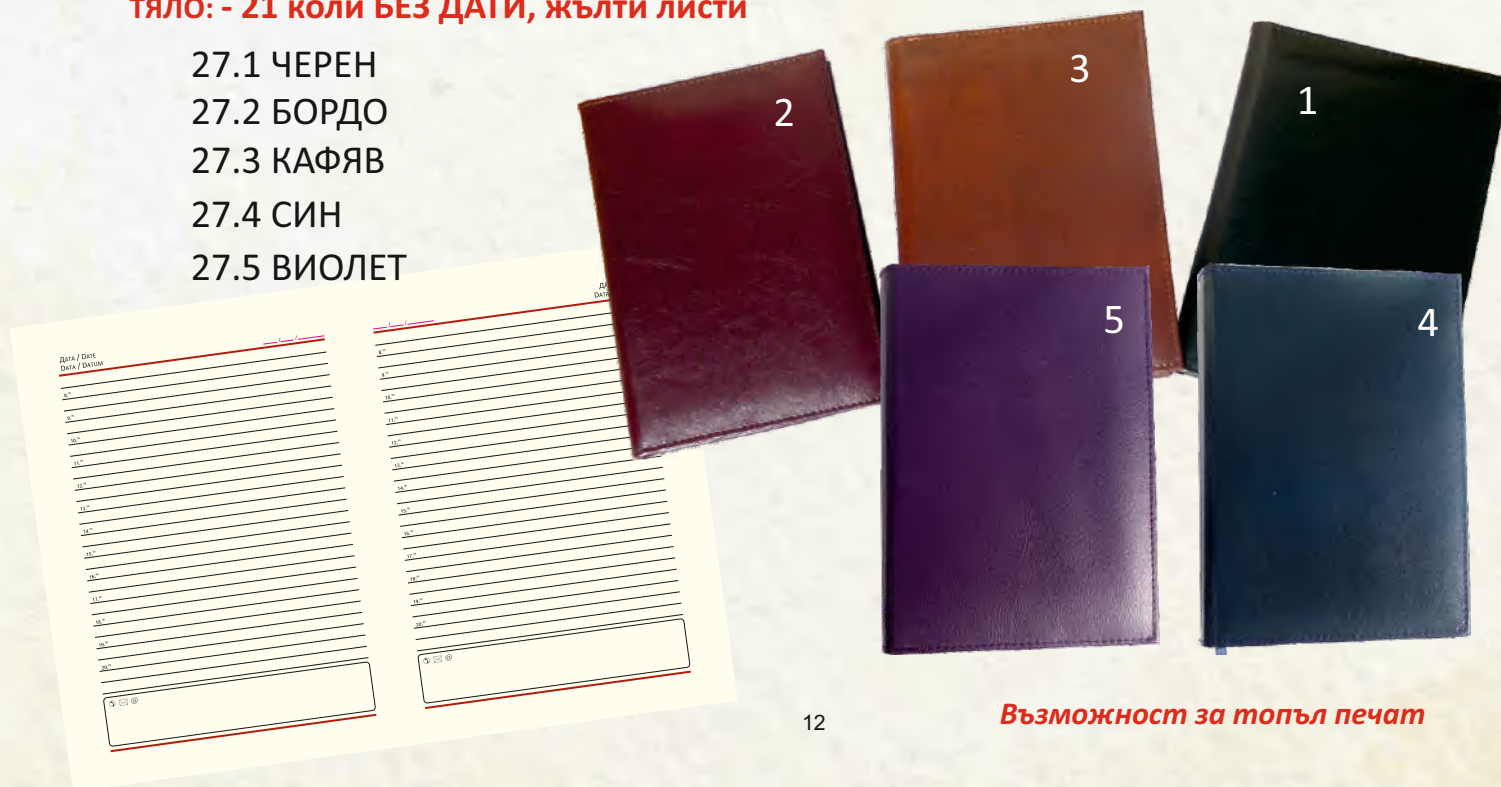

27. Календар-бележник ЕСТЕСТВЕНА КОЖА с декоративен шев

ТЯЛО: - 21 коли БЕЗ ДАТИ, жълти листи

- 27.1 ЧЕРЕН
- 27.2 БОРДО
- 27.3 КАФЯВ
- 27.4 СИН
- 27.5 ВИОЛЕТ

Възможност за топъл печат