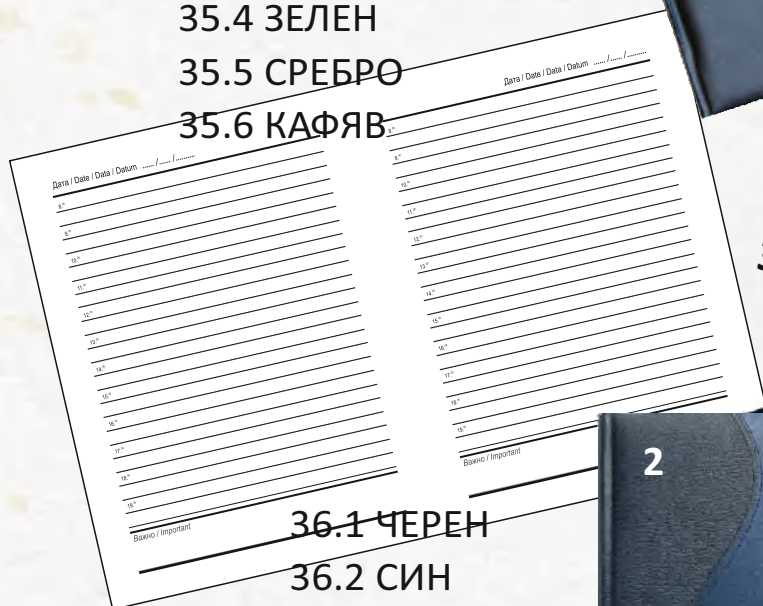

ТЯЛО
- БЕЗ ДАТИ - 96 листа

- Графичният дизайн е на клиента
- Ламинат - мат, гланц

Календар - бележник формат 120/170мм

35. Календар-бележник - книговинил САТЕН

ТЯЛО - 12 коли, БЕЗ ДАТИ

/16 информ. страници/

- 35.1 ЧЕРЕН
- 35.2 СИН
- 35.3 БОРДО
- 35.4 ЗЕЛЕН
- 35.5 СРЕБРО
- 35.6 КАФЯВ

36. Календар-бележник СЕЛЕНА

ТЯЛО - 12 коли, БЕЗ ДАТИ /16 информ. страници/

- 36.1 ЧЕРЕН
- 36.2 СИН
- 36.3 БОРДО
- 36.4 ЗЕЛЕН
- 36.5 КАФЯВ