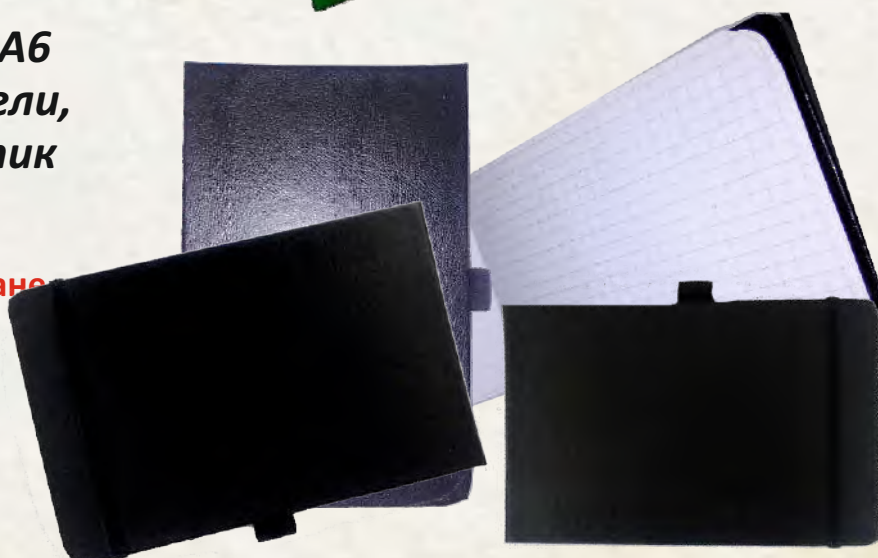

48. Календар-бележник А6 книговинил, заоблени ъгли, място за химикал, ластик

- БЕЗ ДАТИ на квадратчета
с перфорация за лесно откъсване

- 48.1 ЧЕРЕН