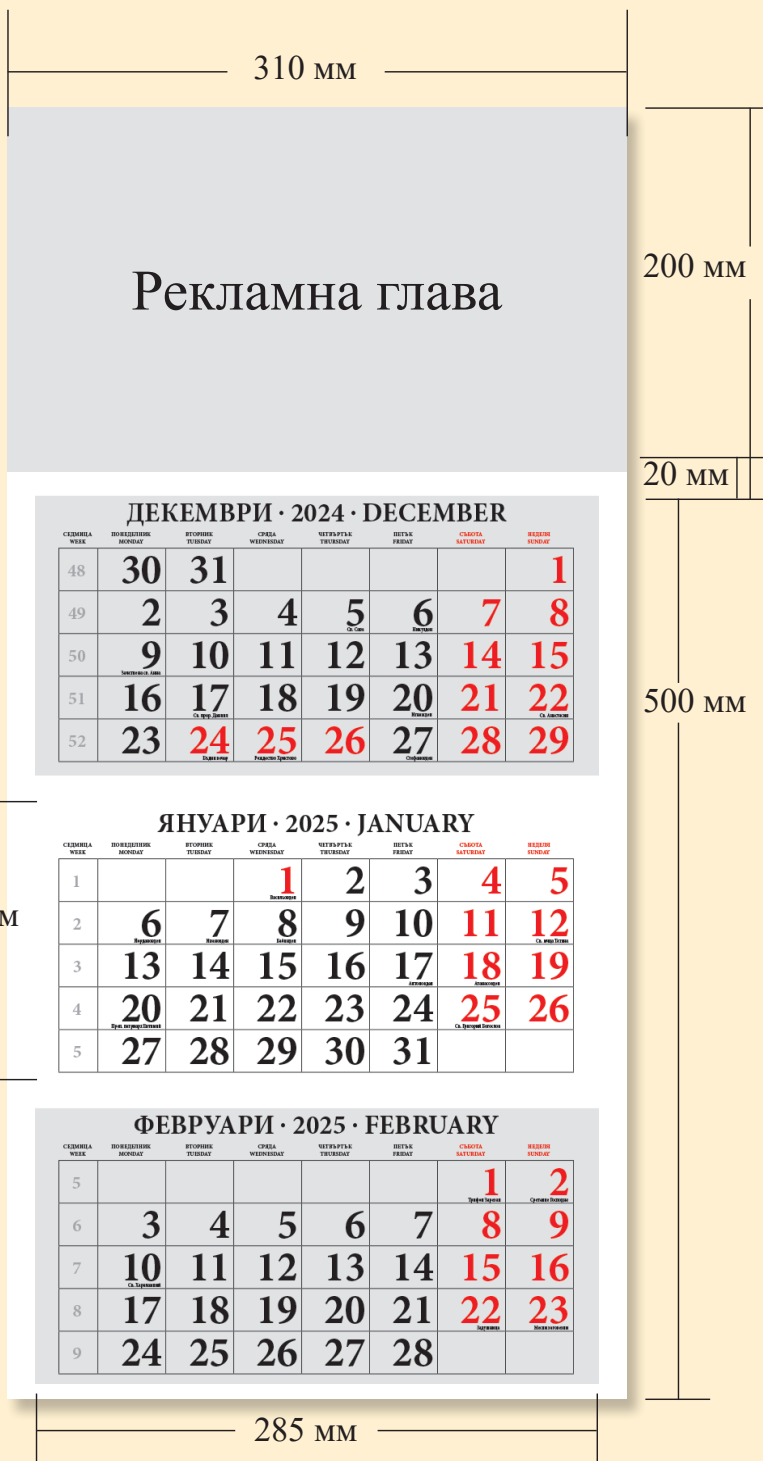

2024	■ DECEMBER	ДЕКЕМВРИ	DEZEMBER	2024
Среда Wednesday	Четвъртък Thursday	Петък Friday	Събота Saturday	Неделя Sunday
48	30	31	.	1
49	2	3	4	5
50	9	10	11	12
51	16	17	18	19
52	23	24	25	26

2025	■ JANUARY	ЯНУАРИ	JANUAR	2025
Среда Wednesday	Четвъртък Thursday	Петък Friday	Събота Saturday	Неделя Sunday
1	.	.	1	2
2	6	7	8	9
3	13	14	15	16
4	20	21	22	23
5	27	28	29	30

2024	■ DECEMBER	ДЕКЕМВРИ	DEZEMBER	2024
Среда Wednesday	Четвъртък Thursday	Петък Friday	Събота Saturday	Неделя Sunday
48	.	.	.	1
49	4	5	6	7
50	11	12	13	14
51	18	19	20	21
52	25	26	27	28

НОВО МАКСИ

Тяло:

офсет 70 г
12 листа, три части

ДЕКЕМВРИ · 2024 · DECEMBER							
СЕДМИЦА WEEK	ПОНЕДЕЛНИК MONDAY	ВТОРНИК TUESDAY	СРЕДА WEDNESDAY	ЧЕТВЪРТЪК THURSDAY	ПЕТАК FRIDAY	САБОТА SATURDAY	НЕДЕЛЯ SUNDAY
48	30	31					1
49	2	3	4	5	6	7	8
50	9	10	11	12	13	14	15
51	16	17	18	19	20	21	22
52	23	24	25	26	27	28	29