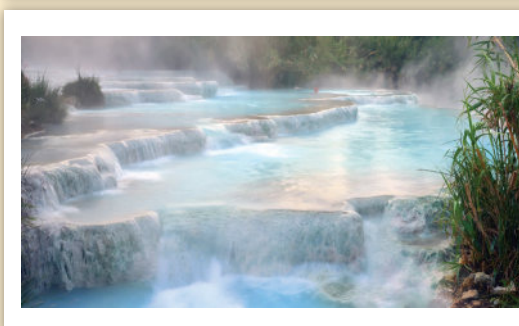

ДА ВИ ВЪРВИ ПО ВОДА

Календар „Светът на Водата” е още един от бестселърите на “Made with Love”. Той е за тези, които обичат водата във всичките ѝ форми. От красивите морски залези, през Големия бариерен риф, чак до Северния полюс и белите мечки, и обратно към Кораловия риф в Египет. В този календар ще видите и водопади, и делфини. Ще усетите магията на подводния свят с невероятен и винаги запомнящ се морски пасаж.