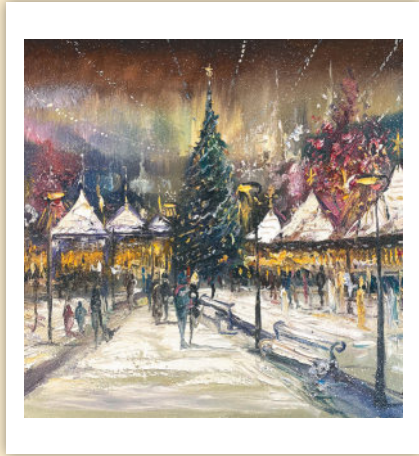

КРАСОТАТА НА БЪЛГАРИЯ

Календар „Българска природа“ е класика в жанра. За всички, които обичат високите сини планини, красивите реки и езера, девствените български плажове. Снимки от Витоша, Белоградчишките скали, Рила, Пирин, нос Калиакра, Велека и други. Независимо от времето, поколенията и вкусовете, нашата природа е харесвана и обичана от малки и големи, от българи и чужденци.

ЖИВЕЙТЕ В КАРТИНА

Календар „Живопис“ на Павел Митков. Най-продаваният календар на „Made with Love“. Бестселър номер 1 за последните повече от 10 години. Павел Митков е най-успешният и харесван съвременен български художник. С галерии в Берлин, Карлови Вари, Микonos. Негови картини присъстват в колекции на папа Йоан Павел II, Папа Бенедикт XVI, сенатор Хилъри Клинтън и други. Тазгодишният календар представя най-последните картини на автора – прекрасни букети, цветя и природа.