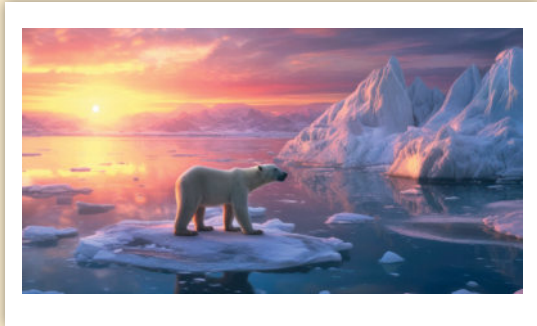

ДА ВИ ВЪРВИ ПО ВОДА

Календар „Светът на Водата” е още един от бестселърите на “Made with Love”. Той е за тези, които обичат водата във всичките ѝ форми. От красивите морски залези, през Големия бариерен риф, чак до Северния полюс и белите мечки, и обратно към Кораловия риф в Египет. В този календар ще видите и водопади, и делфини. Ще усетите магията на подводния свят с невероятен и винаги запомнящ се морски пасаж.