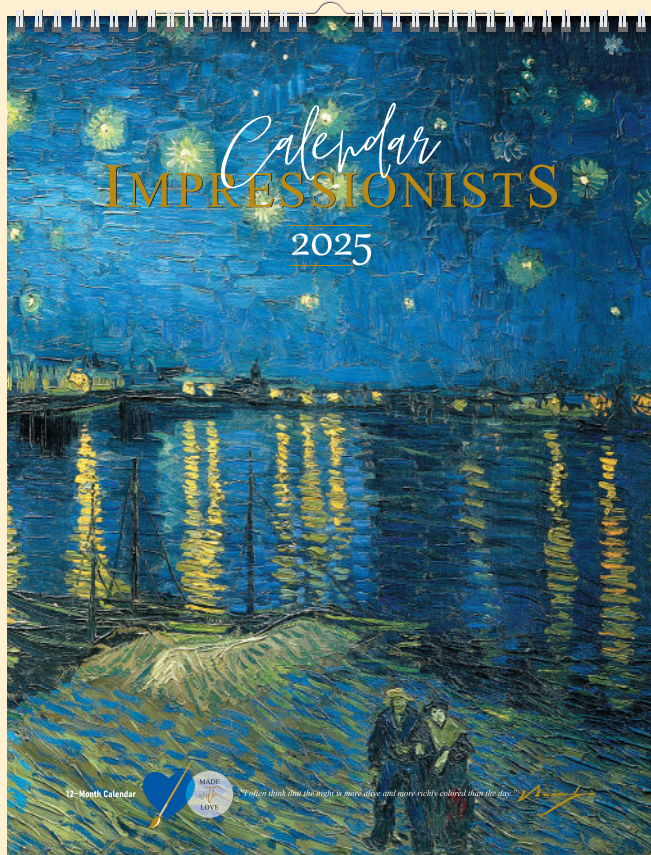

РЕКЛАМНО ПОЛЕ

13-листов

Спирала

Тяло:

хром-мат 170 г

формат: 48 х 63 см

корица: UV-лак, 200 г

Гръб:

финландски картон 400 г

размер: 48 х 70 см

рекламно поле: 48 х 7 см