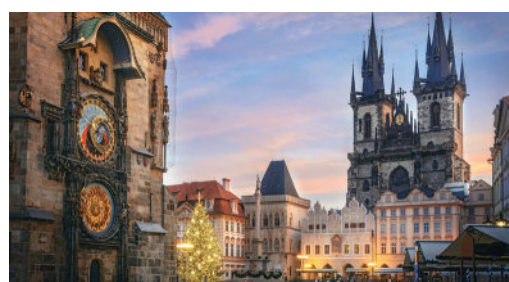

Национални празници на България,
Германия, Франция, Великобритания и
Нидерландия.

ВЕЧНОСТТА НА ГРАДА

Календар “Старинни градове” и тази година е отново предназначен за ценители на архитектурата отпреди столетия. Този календар е за тези, които обичат разходките из градовете и тяхната история. Страсбург във Франция, Люцерн в Швейцария, Елзас, за чиято територия са се водили хиляди войни и, разбира се, площад Староместки в Прага с най-стария астрономичен часовник, монтиран през 1410 година.