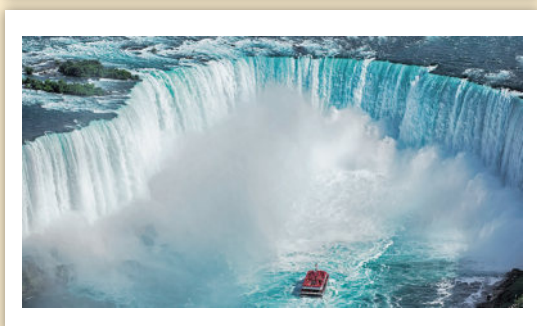

ДА ВИ ВЪРВИ ПО ВОДА

Календар „Светът на Водата” е още един от бестселърите на “Made with Love”. Той е за тези, които обичат водата във всичките ѝ форми. От красивите морски залези, през Големия бариерен риф, чак до Северния полюс и белите мечки, и обратно към Кораловия риф в Египет. В този календар ще видите и водопади, и делфини. Ще усетите магията на подводния свят с невероятен и винаги запомнящ се морски пасаж.