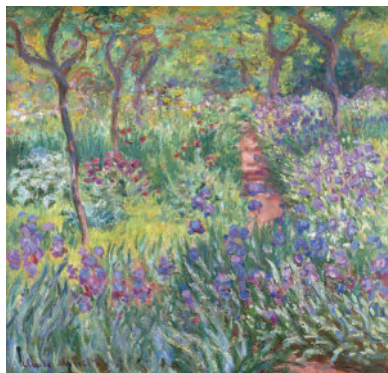

финландски картон 400 г

размер: 48 х 70 см

рекламно поле: 48 х 7 см

НАСЛАДЕТЕ СЕ НА ИЗКУСТВОТО

За хора естети и ценители на изкуството. Календар „Импресионисти“ на „Made with love“ ви среща с едни от най-известните творби на Ван Гог, Клод Моне, Реноар и други. За корица се спряхме на шедьовъра „The Starry Night“, която според експертите, а и любители, е най-великата картина на Ван Гог. В календара може да видите още „Two Sisters“ на Реноар, „Laundry“ на Едуар Мане, „Monet’s garden at Vétheuil“ и други картини.