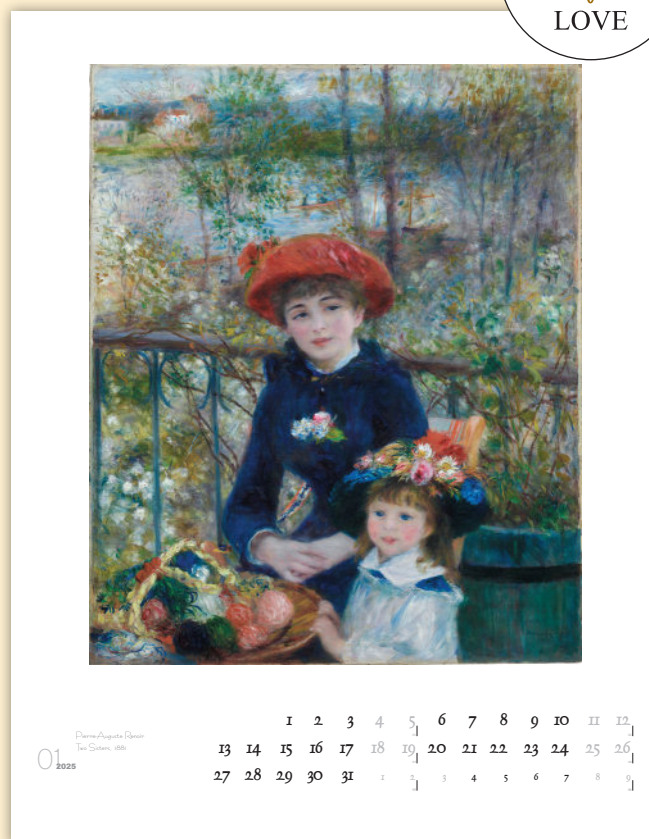

финландски картон 400 г

размер: 48 х 70 см

рекламно поле: 48 х 7 см

НАСЛАДЕТЕ СЕ НА ИЗКУСТВОТО

За хора естети и ценители на изкуството. Календар „Импресионисти“ на „Made with love“ ви среща с едни от най-известните творби на Ван Гог, Клод Моне, Реноар и други. За корица се спряхме на шедьовъра „The Starry Night“, която според експертите, а и любители, е най-великата картина на Ван Гог. В календара може да видите още „Two Sisters“ на Реноар, „Laundry“ на Едуар Мане, „Monet’s garden at Vétheuil“ и други картини.