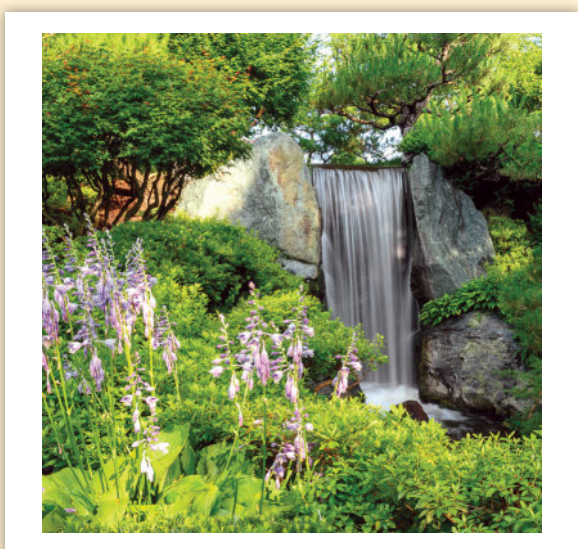

Български национални празници,
обозначени в червено. Християнски
празници и именни дни.

ЦВЕТНО СПОКОЙСТВИЕ

Тазгодишният календар "Паркове и градини" на "Made with love" ще ви отведе на незабравима обиколка през някои от най-популярните и приказно красиви градини из целия свят. От Кукенхов в Холандия, през Дубай и Португалия, чак до Япония. Невероятната цветова гама ще ви донесе спокойствие и приятни емоции в напрегнатото ежедневие. „Паркове и градини“ е точно това, от което имате нужда.