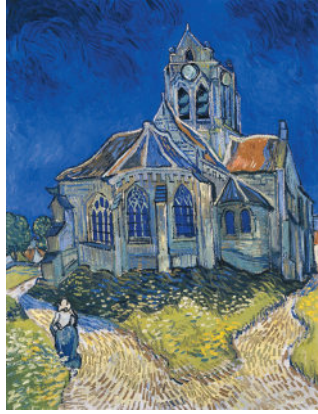

финландски картон 400 г

размер: 48 х 70 см

рекламно поле: 48 х 7 см

НАСЛАДЕТЕ СЕ НА ИЗКУСТВОТО

За хора естети и ценители на изкуството. Календар „Импресионисти“ на „Made with love“ ви среща с едни от най-известните творби на Ван Гог, Клод Моне, Реноар и други. За корица се спряхме на шедьовъра „The Starry Night“, която според експертите, а и любители, е най-великата картина на Ван Гог. В календара може да видите още „Two Sisters“ на Реноар, „Laundry“ на Едуар Мане, „Monet’s garden at Vétheuil“ и други картини.