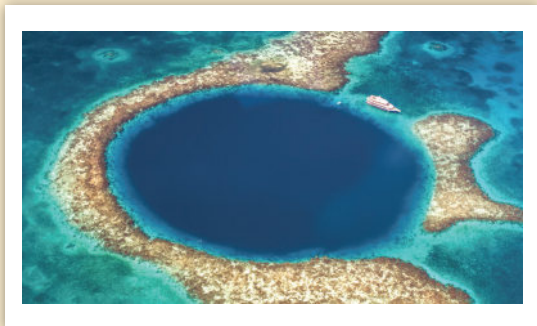

13-листов

Спирала

Тяло:

хром-мат 150 г
формат: 43 x 32 см
корица: UV-лак

Гръб:

финландски картон 400 г
размер: 43 x 35 см
рекламно поле: 43 x 3 см

Национални празници на България,
Германия, Франция, Великобритания и
Нидерландия.

ДА ВИ ВЪРВИ ПО ВОДА

Календар „Светът на Водата” е още един от бестселърите на “Made with Love”. Той е за тези, които обичат водата във всичките ѝ форми. От красивите морски залези, през Големия бариерен риф, чак до Северния полюс и белите мечки, и обратно към Кораловия риф в Египет. В този календар ще видите и водопади, и делфини. Ще усетите магията на подводния свят с невероятен и винаги запомнящ се морски пасаж.