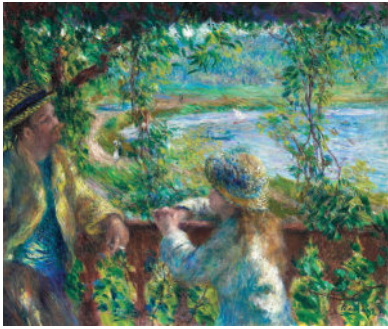

финландски картон 400 г

размер: 48 х 70 см

рекламно поле: 48 х 7 см

НАСЛАДЕТЕ СЕ НА ИЗКУСТВОТО

За хора естети и ценители на изкуството. Календар „Импресионисти“ на „Made with love“ ви среща с едни от най-известните творби на Ван Гог, Клод Моне, Реноар и други. За корица се спряхме на шедьовъра „The Starry Night“, която според експертите, а и любители, е най-великата картина на Ван Гог. В календара може да видите още „Two Sisters“ на Реноар, „Laundry“ на Едуар Мане, „Monet’s garden at Vétheuil“ и други картини.

КРАСОТАТА НА БЪЛГАРИЯ

Календар „Българска природа“ е класика в жанра. За всички, които обичат високите сини планини, красивите реки и езера, девствените български плажове. Снимки от Витоша, Белоградчишките скали, Рила, Пирин, нос Калиакра, Велека и други. Независимо от времето, поколенията и вкусовете, нашата природа е харесвана и обичана от малки и големи, от българи и чужденци.

ДА ВИ ВЪРВИ ПО ВОДА

Календар „Светът на Водата” е още един от бестселърите на “Made with Love”. Той е за тези, които обичат водата във всичките ѝ форми. От красивите морски залези, през Големия бариерен риф, чак до Северния полюс и белите мечки, и обратно към Кораловия риф в Египет. В този календар ще видите и водопади, и делфини. Ще усетите магията на подводния свят с невероятен и винаги запомнящ се морски пасаж.