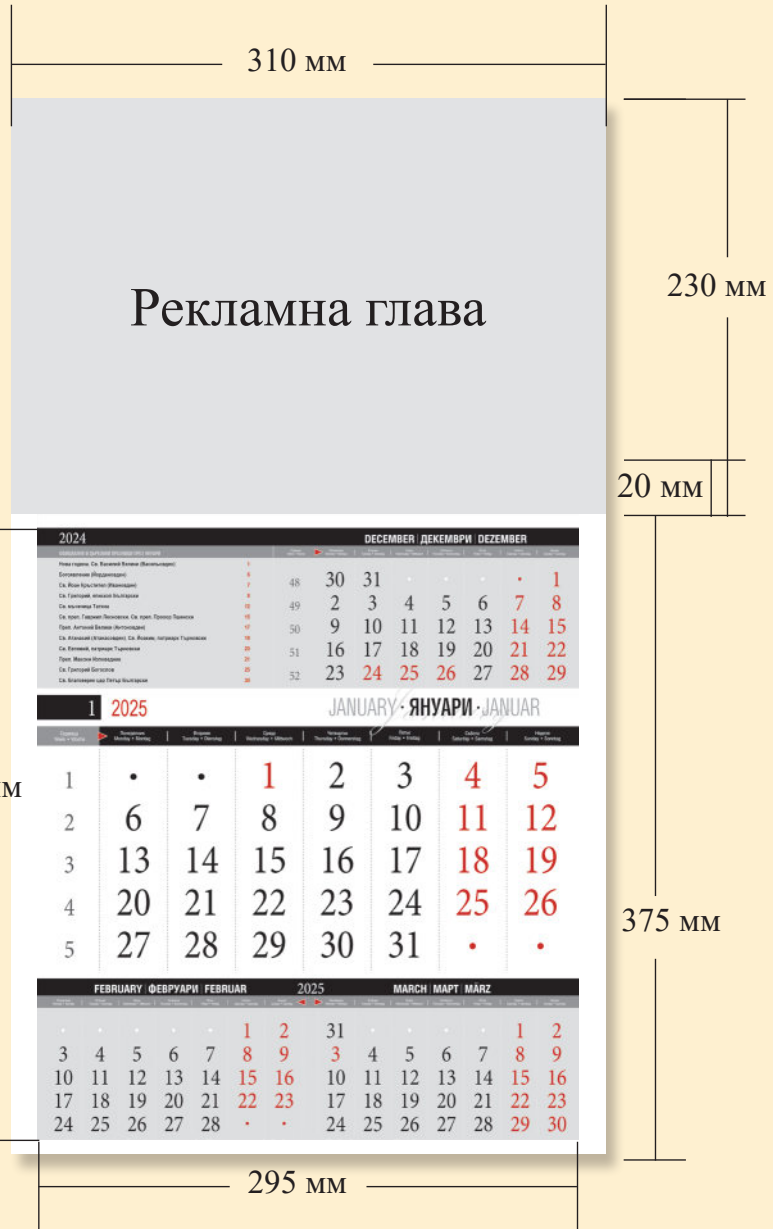

Тяло:

офсет 70 г

12 листа, 1 секция

размер: 29.5 x 34.5 см

перфорация, прозорче

Гръб:

бял финландски картон 270 г

размер: 31 x 37.5 см,

с 2 см отстъп за поставяне на
рекламна глава

Рекламна глава: 31 x 23 см

*Християнски празници и
именни дни.*

*Възможност за печат на
цяла подложка и печат
под тялото.*

*Възможност за цялостно
ламиниране и селективен
лак.*

СМУК 100 M, 100 Y

Цветовете:

черно и червено

черно и синьо

СМУК 100 C