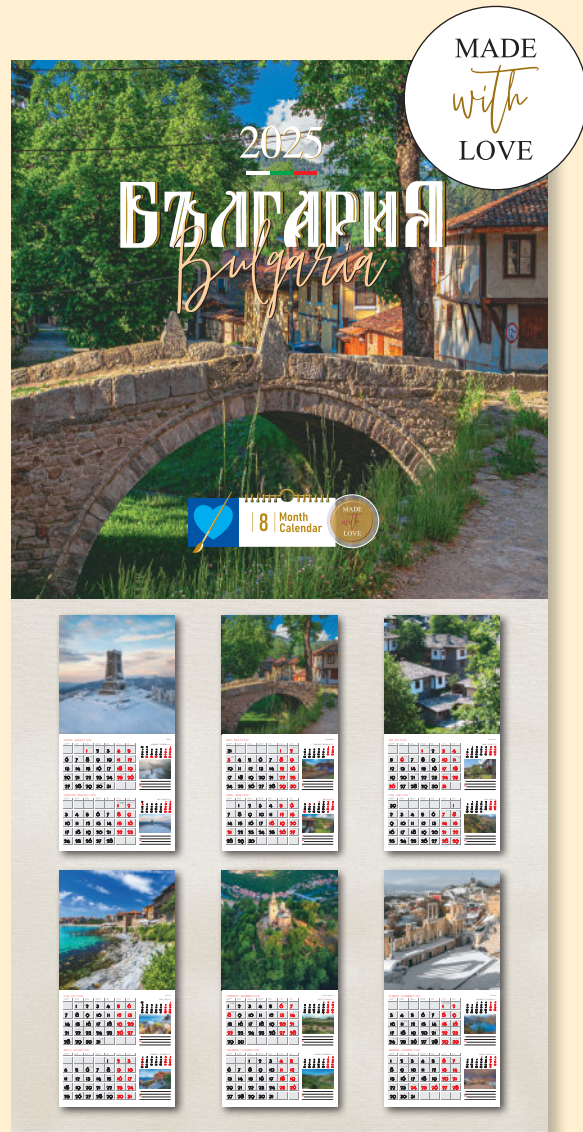

Български национални празници, обозначени в червено. Християнски празници и именни дни.

ОТКРИЙ БЪЛГАРИЯ

Календар България. Отново български календар с едни от най-популярните дестинации и исторически забележителности. Паметникът Шипка, Рилският манастир, старият град в Созопол, Копривщица. Открийте красотите на Родината с Календар „България“. Отново в малък формат, както всяка година, и с четиримесечен календариум на всяка страница.