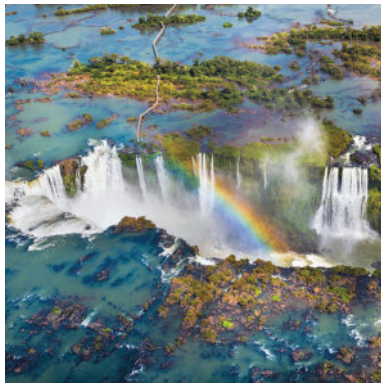

ПОТОПЕТЕ СЕ В ПРИРОДАТА

Неповторима красота и необикновени феномени. Това ви очаква с календар „Чудесата на природата“. С 12 изключителни фотоса “Made with Love” ви пренася в света на природните забележителности. Водопадите Игуасу, Планината Виникунка, Великата миграция, Метеорният поток, Кораловият риф и още, и още. Перфектният календар за всички, които обичат природата.