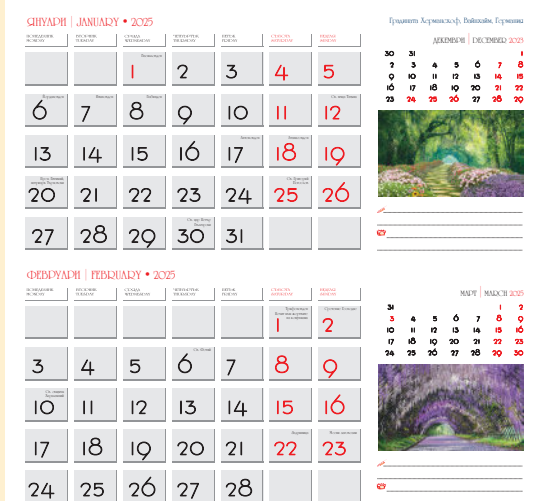

ПАРКОВЕ И ГРАДИНИ

РЕКЛАМНО ПОЛЕ

8-листов, телчета

Тяло: хром-мат 170 г
формат:
сгънат 29,5 x 29,5 см
разгънат 29,5 x 62,5 см

Корица: 300 г мат
UV-лак гланц
рекламно поле: 29,5 x 3,5 см

Започва с ноември-декември 2024 г.

Български национални празници,
обозначени в червено. Християнски
празници и именни дни.