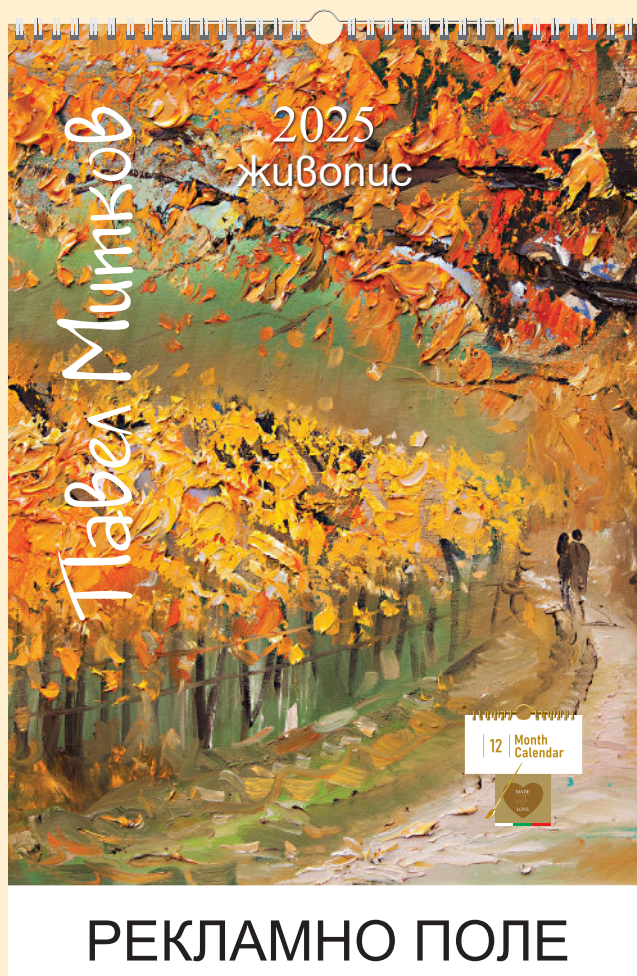

КРАСОТАТА НА БЪЛГАРИЯ

Календар „Българска природа“ е класика в жанра. За всички, които обичат високите сини планини, красивите реки и езера, девствените български плажове. Снимки от Витоша, Белоградчишките скали, Рила, Пирин, нос Калиакра, Велека и други. Независимо от времето, поколенията и вкусовете, нашата природа е харесвана и обичана от малки и големи, от българи и чужденци.