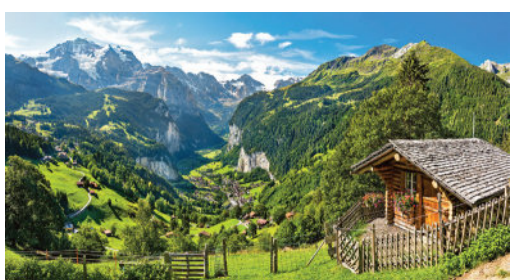

Национални празници на България,
Германия, Франция, Великобритания и
Нидерландия.

ВЕЧНОСТТА НА ГРАДА

Календар “Старинни градове” и тази година е отново предназначен за ценители на архитектурата отпреди столетия. Този календар е за тези, които обичат разходките из градовете и тяхната история. Страсбург във Франция, Люцерн в Швейцария, Елзас, за чиято територия са се водили хиляди войни и, разбира се, площад Староместки в Прага с най-стария астрономичен часовник, монтиран през 1410 година.

Национални празници на България,
Германия, Франция, Великобритания и
Нидерландия.

БЪДЕТЕ НАД СВЕТА

Календар „Планински пейзажи“ и тази година е в хоризонтален вариант и тримесечен календариум на всяка страница. “Made with Love” представя Карпатите в Украйна, Баварските Алпи, Скалистите планини в Северна Америка, планините на португалския остров Мадейра, където Кристияно Роналдо е проходил, планината Алтай и други. Насладете се на невероятните природни гледки от Северна Америка, през Европа чак до Азия. Календар „Планински пейзажи“ показва Майката природа в цялата ѝ красота и изящност.