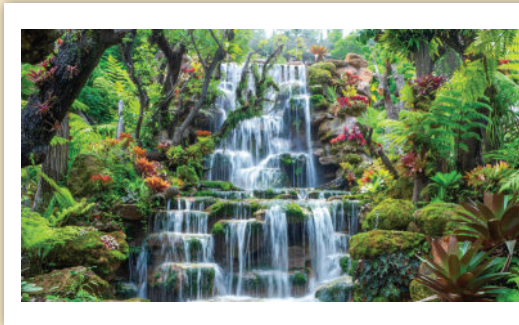

ДА ВИ ВЪРВИ ПО ВОДА

Календар „Светът на Водата” е още един от бестселърите на “Made with Love”. Той е за тези, които обичат водата във всичките ѝ форми. От красивите морски залези, през Големия бариерен риф, чак до Северния полюс и белите мечки, и обратно към Кораловия риф в Египет. В този календар ще видите и водопади, и делфини. Ще усетите магията на подводния свят с невероятен и винаги запомнящ се морски пасаж.