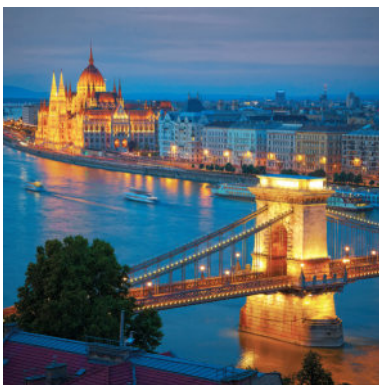

РОМАНТИКА И ИСТОРИЯ

Айфеловата кула, Парламентът в Будапеща, Тауър бидж в Лондон, Карловият мост в Прага... Добре дошли в хилядолетна и романтична Европа. Този календар е за почитателите на Стария континент. За тези, които искат да се смурнат в дълбините на европейските архитектурни и курортни забележителности. За тези, за които Европа остава най-привлекателното място за почивка, релакс и преоткриване на античната ѝ история.