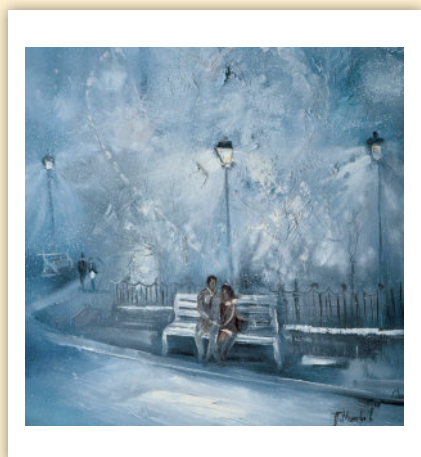

РОМАНТИКАТА НА ГРАДА

Още един календар на художника Павел Митков. Този път в различен и по-малък формат. „Живописни улици“ представя един от най-харесваните и популярни сюжети на художника Павел Митков. С топлите си тонове авторът докосва сърцето на всеки един от нас. Павел Митков е най-успешният и харесван съвременен български художник. С галерии в Берлин, Карлови Вари, Миконос. Негови картини присъстват в колекции на папа Йоан Павел II, папа Бенедикт XVI, сенатор Хилъри Клинтън и други.