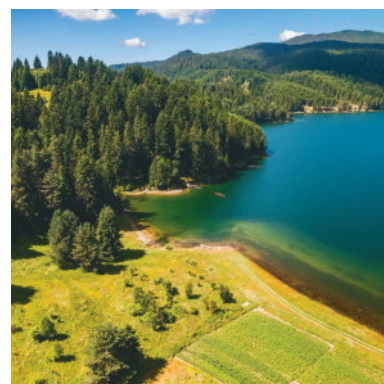

КРАСОТАТА НА БЪЛГАРИЯ

Календар „Българска природа“ е класика в жанра. За всички, които обичат високите сини планини, красивите реки и езера, девствените български плажове. Снимки от Витоша, Белоградчишките скали, Рила, Пирин, нос Калиакра, Велека и други. Независимо от времето, поколенията и вкусовете, нашата природа е харесвана и обичана от малки и големи, от българи и чужденци.

ПОТОПЕТЕ СЕ В ПРИРОДАТА

Неповторима красота и необикновени феномени. Това ви очаква с календар „Чудесата на природата“. С 12 изключителни фотоса “Made with Love” ви пренася в света на природните забележителности. Водопадите Игуасу, Планината Виникунка, Великата миграция, Метеорният поток, Кораловият риф и още, и още. Перфектният календар за всички, които обичат природата.