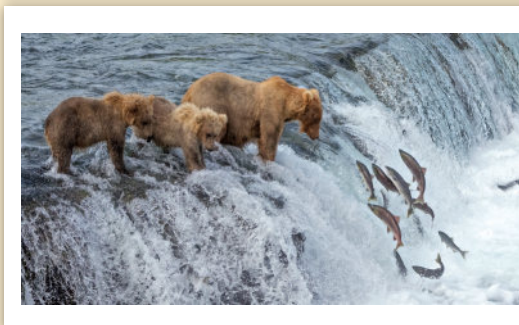

ДА ВИ ВЪРВИ ПО ВОДА

Календар „Светът на Водата” е още един от бестселърите на “Made with Love”. Той е за тези, които обичат водата във всичките ѝ форми. От красивите морски залези, през Големия бариерен риф, чак до Северния полюс и белите мечки, и обратно към Кораловия риф в Египет. В този календар ще видите и водопади, и делфини. Ще усетите магията на подводния свят с невероятен и винаги запомнящ се морски пасаж.