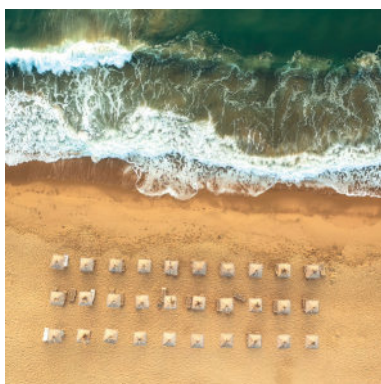

КРАСОТАТА НА БЪЛГАРИЯ

Календар „Българска природа“ е класика в жанра. За всички, които обичат високите сини планини, красивите реки и езера, девствените български плажове. Снимки от Витоша, Белоградчишките скали, Рила, Пирин, нос Калиакра, Велека и други. Независимо от времето, поколенията и вкусовете, нашата природа е харесвана и обичана от малки и големи, от българи и чужденци.