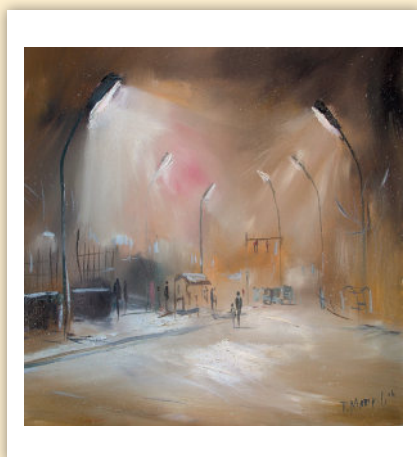

РОМАНТИКАТА НА ГРАДА

Още един календар на художника Павел Митков. Този път в различен и по-малък формат. „Живописни улици“ представя един от най-харесваните и популярни сюжети на художника Павел Митков. С топлите си тонове авторът докосва сърцето на всеки един от нас. Павел Митков е най-успешният и харесван съвременен български художник. С галерии в Берлин, Карлови Вари, Миконос. Негови картини присъстват в колекции на папа Йоан Павел II, папа Бенедикт XVI, сенатор Хилъри Клинтън и други.