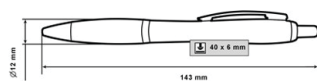

MP-9205

MP-9221

G-35