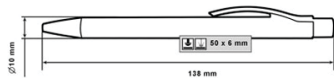

MP-7170

mirror effect

след гравирание,
надписа е в
цвета на стилуса

Размер: 11 x 143 мм
Печатаемо поле: 60 x 5 мм

mirror effect

Размер: 10 x 140 мм
Печатаемо поле: 60 x 5 мм

Размер: 10 x 142 мм
Печатаемо поле: 60 x 5 мм

Материал: метал
Размери на кутията: 40 x 170 мм

Размер: 11 x 143 мм
Печатаемо поле: 60 x 5 мм

Размер: 11 x 143 мм
Печатаемо поле: 60 x 5 мм