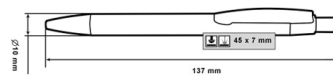

2133 POPPINS