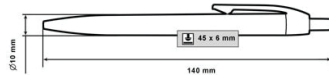

MP-9217

Размер: 10 x 140 мм
Печатаемо поле: 60 x 5 мм

Размер: 10 x 138 мм
Печатаемо поле: 50 x 5 мм

Размер: 11 x 138 мм
Печатаемо поле: 50 x 6 мм

Размер: 11 x 138 мм
Печатаемо поле: 50 x 6 мм

Размер: 11 x 138 мм
Печатаемо поле: 80 x 6 мм

Размер: 10 x 138 мм
Печатаемо поле: 80 x 5 мм