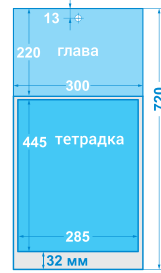

Еднолистов OFFICE L

Основа: бял целулозен картон 500μ, бигована, щанцована
Тетрадка: офсет 80 г, печат в 2 цвята, с перфорация и бандерол, 5 езика (български, руски, английски, немски, румънски), светски и църковни празници и именни дни, лунен календар