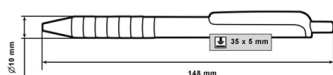

MP-9216

MP-9176A

MP-9184C