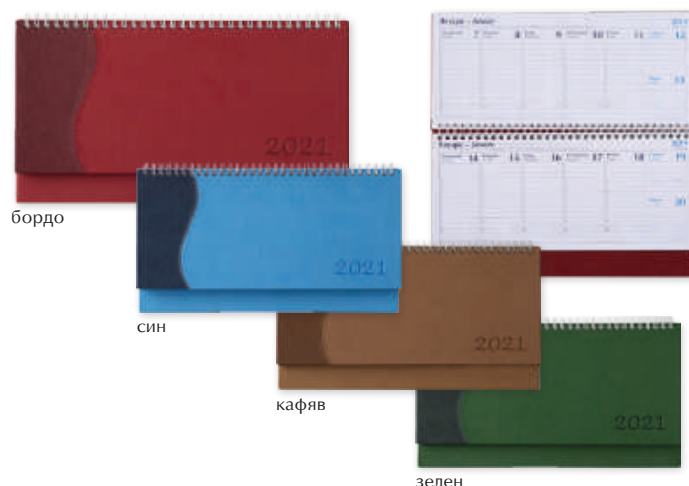

бордо

черен

син

зелен

Размер: 29x13 см

Корица: твърда от книговинил с топъл печат в сребро, телен гребен

Тяло: 62 стр., печат в 2 цвята

998 Настолен календар А4

Габаритни размери: 240x297 мм

Размер на тялото: 240x297 мм

Рекламно каре: 30x297 мм

Обем: 52 стр. + 4 стр. информационни

Хартия тяло: 80 гр./м2, офсет

Хартия гръб: бял целулозен картон 500µ

6044 Настолен календар МАРИЦА