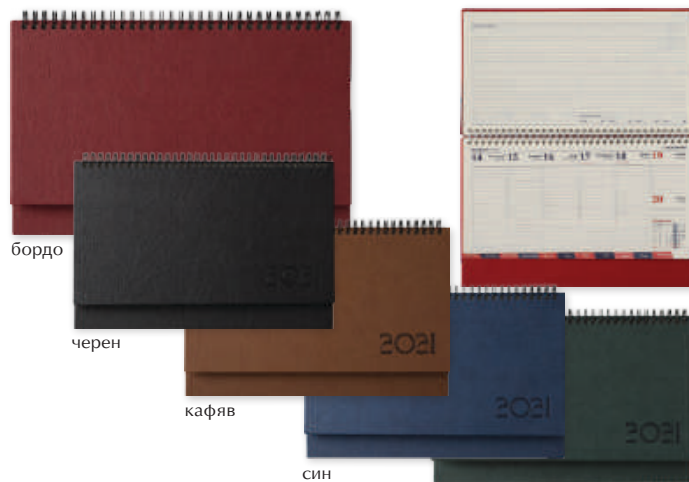

Размер на тялото: 297x420 мм

Рекламно каре: 30x420 мм

Обем: 52 стр.

Хартия тяло: 70 гр./м2, офсет

Хартия гръб: 295 гр./м2

Цветова комбинация: тъмно син/червен

6045 Настолен календар КАЗБЕК

бордо