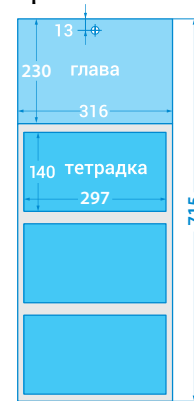

ПРАЗНИЦИ: глава-пълноцветен печат
 основа-бяла, без печат

ПРАЗНИЦИ ПЛЮС: глава-пълноцветен печат
 основа-печат 1 цвят

черен, син 300

черен, червен 185

3230 Трисекционен работен календар

Основа: едностранно хромов картон, бигована
Тетрадка: офсет 80 г, печат в 2 цвята