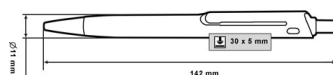

MP-9216

MP-9176A

MP-9184C