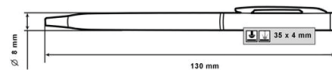

MP-7168

mirror effect

след гравирание,
надписа е в
цвета на стилуса

Размер: 11 x 143 мм
Печатаемо поле: 60 x 5 мм

mirror effect

Размер: 10 x 140 мм
Печатаемо поле: 60 x 5 мм

Размер: 10 x 142 мм
Печатаемо поле: 60 x 5 мм

Материал: метал
Размери на кутията: 40 x 170 мм

Размер: 11 x 143 мм
Печатаемо поле: 60 x 5 мм

Размер: 11 x 143 мм
Печатаемо поле: 60 x 5 мм