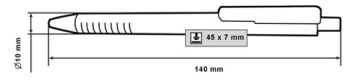

MP-9087C

Размер: 10 x 140 мм
Печатаемо поле: 60 x 5 мм

Размер: 10 x 138 мм
Печатаемо поле: 50 x 5 мм

Размер: 11 x 138 мм
Печатаемо поле: 50 x 6 мм

Размер: 11 x 138 мм
Печатаемо поле: 50 x 6 мм

Размер: 11 x 138 мм
Печатаемо поле: 80 x 6 мм

Размер: 10 x 138 мм
Печатаемо поле: 80 x 5 мм