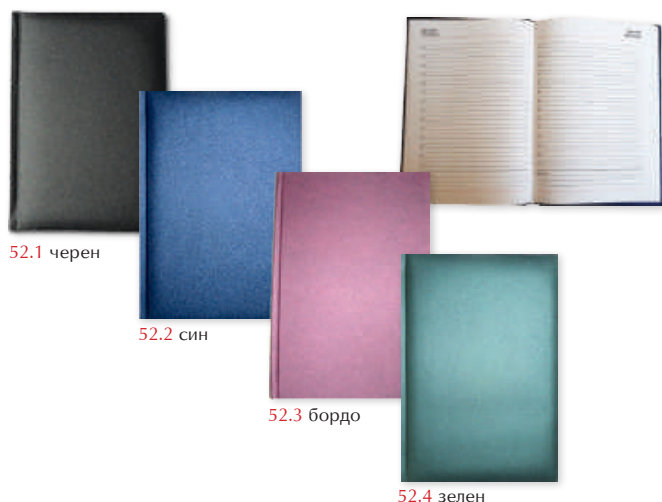

Бележник САТЕН джобен

Размер: 10x14,5 см, без дати
Корица: книговинил сатен, лице с дунапрен, бял форзац
Тяло: 192 стр., печат в 1 цвят, 16 стр. полезна информация