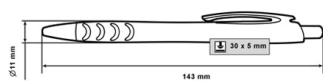

MP-9205

MP-9221

G-35